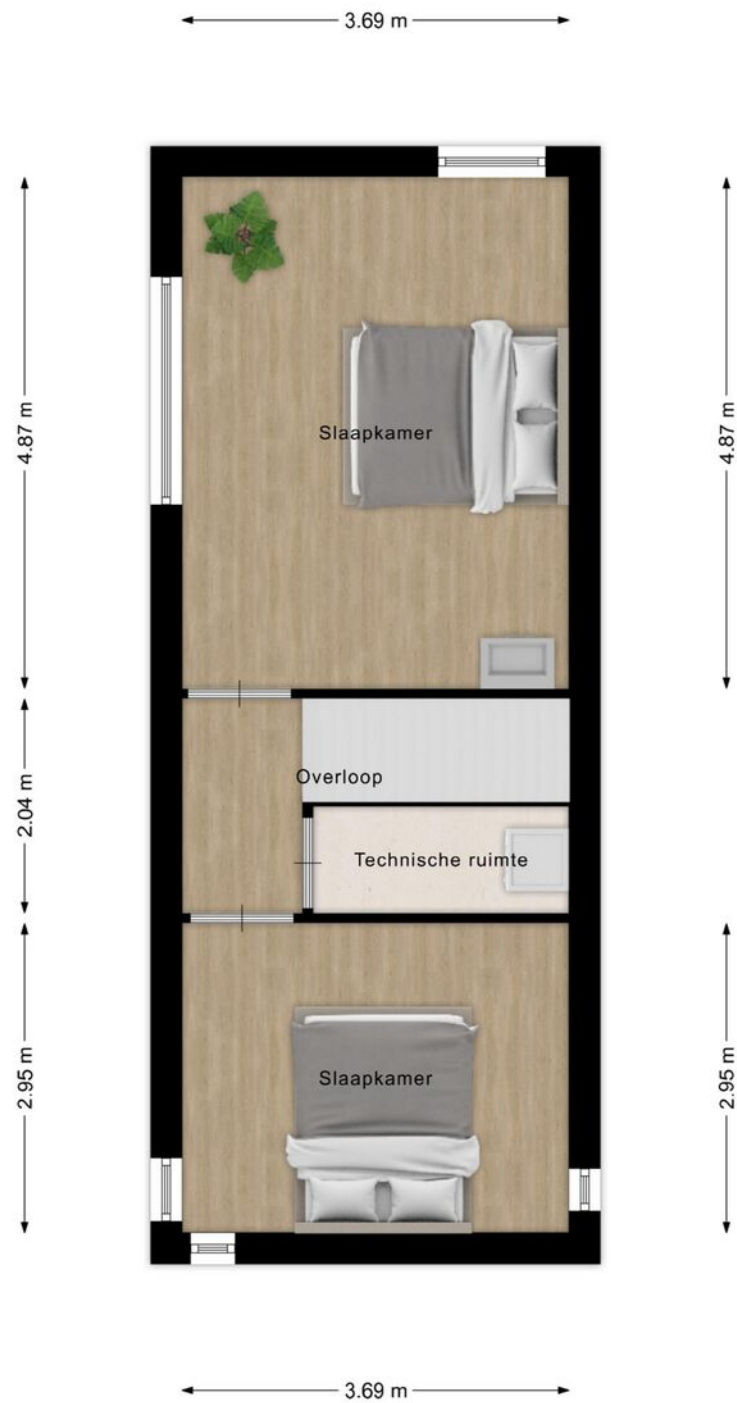

PLATTEGROND