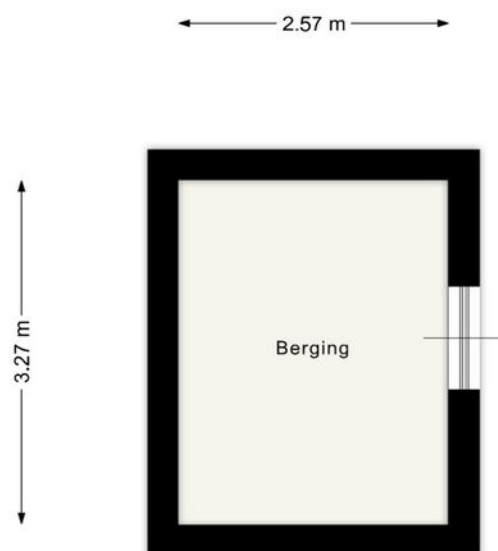

PLATTEGROND